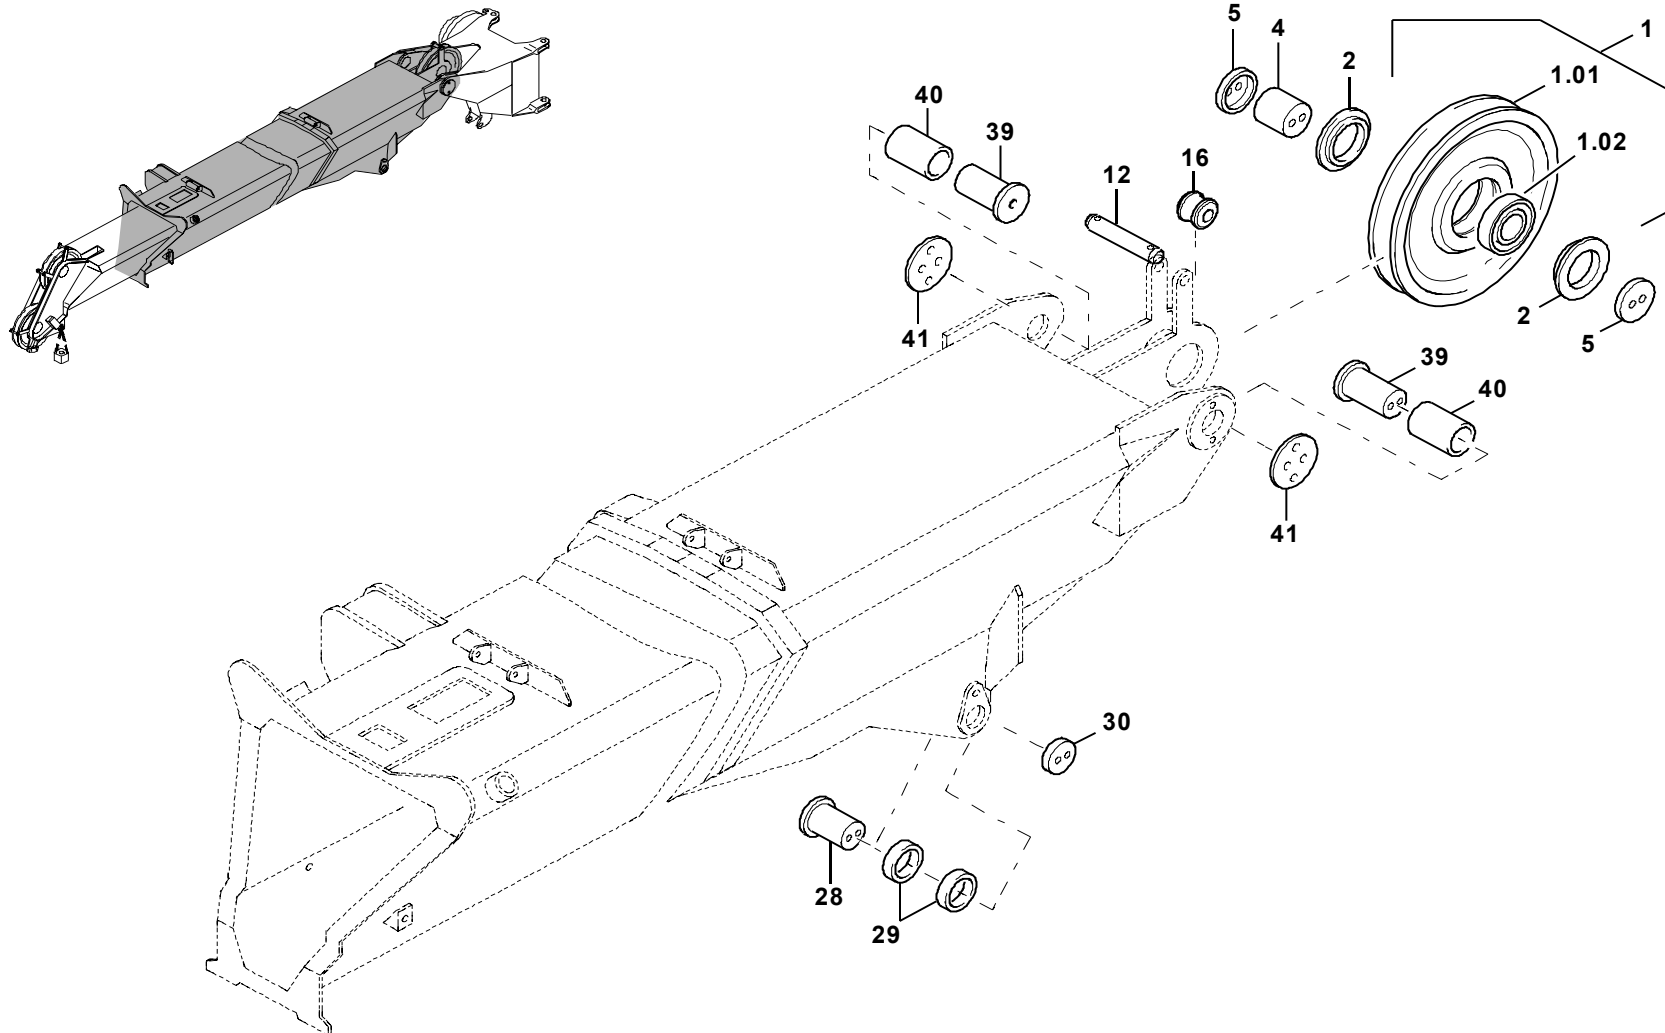

GROVE

EINBAUTEILE SPITZE 8 M
MOUNTING PARTS JIB 8 M

BILDTAFEL
PICTORIAL DISPLAY

GMK 3050
BE 710
G 173

07.04

3004659-ETL A

1/2

GROVEEINBAUTEILE SPITZE 8 M
MOUNTING PARTS JIB 8 MBILDTADEL
PICTORIAL DISPLAY**GMK 3050**
BE 710
G 173

07.04

3004659-ETL A

2/2